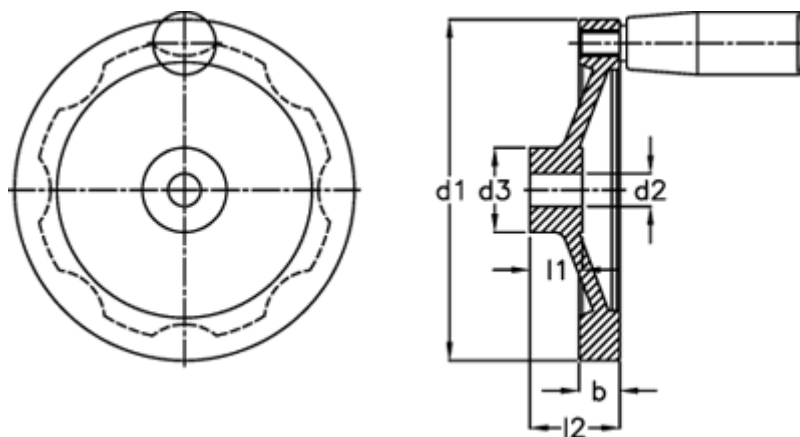

Varenummer: 20379307  
Beskrivelse: E+G Håndhjul  
GN 323-140-K16-R

## Mål

b	= 16.5
d1	= 140
d2 H7	= 16
d3	= 36
Håndtag Ø	= 24
l1	= 19
l2	= 36